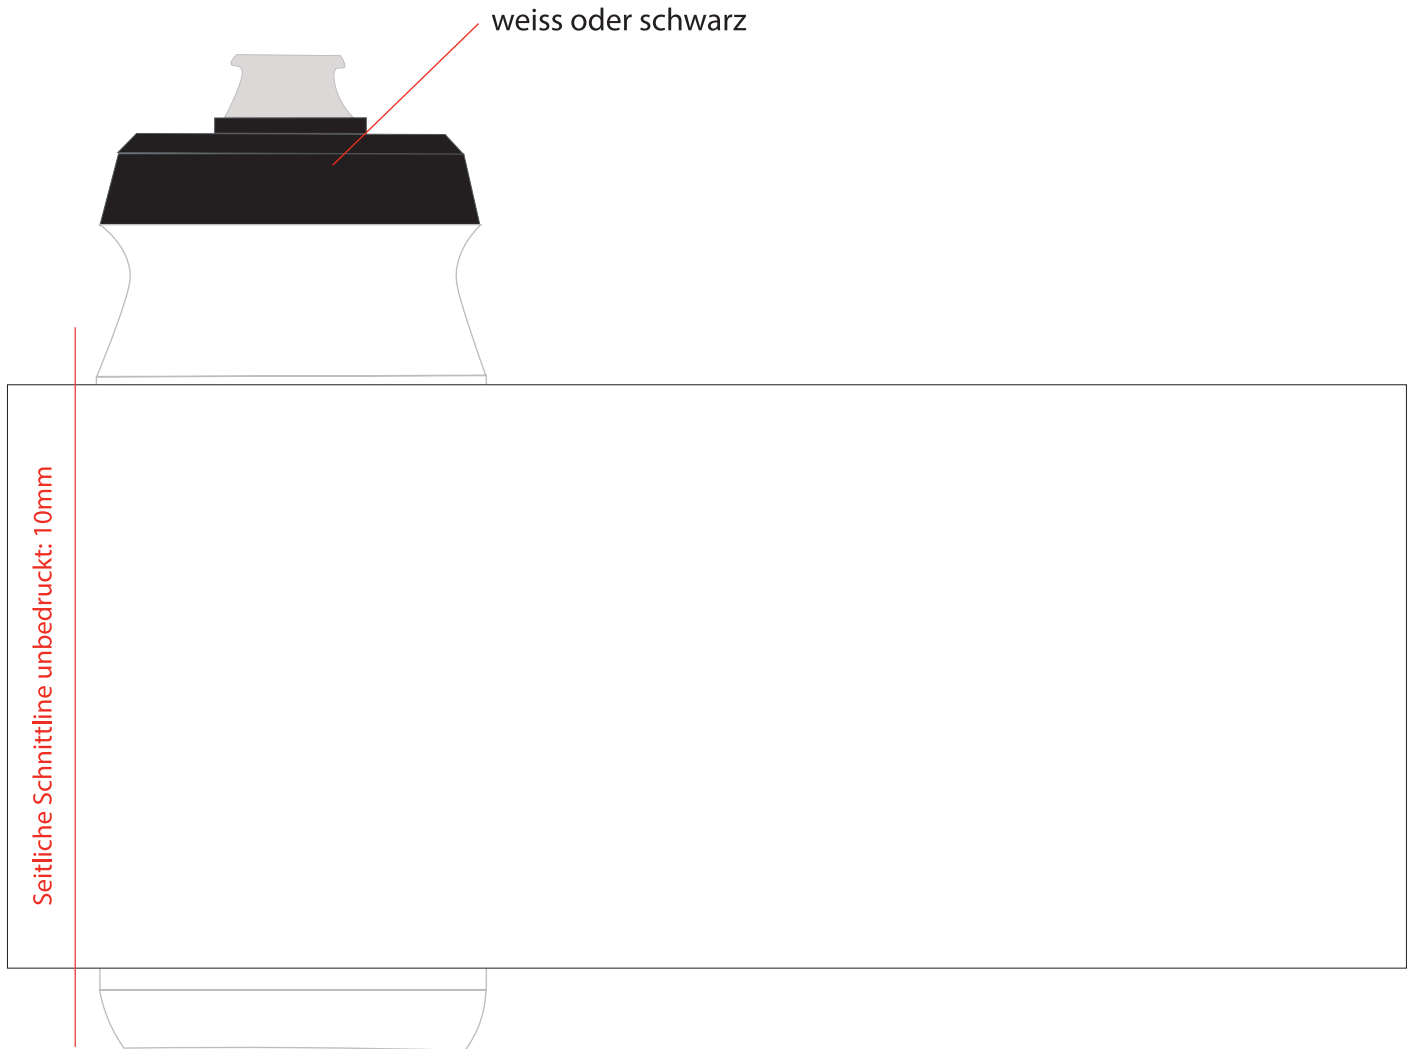

Druckbereich:
M65: 98mm x 235mm

Pantone Farbnummern: