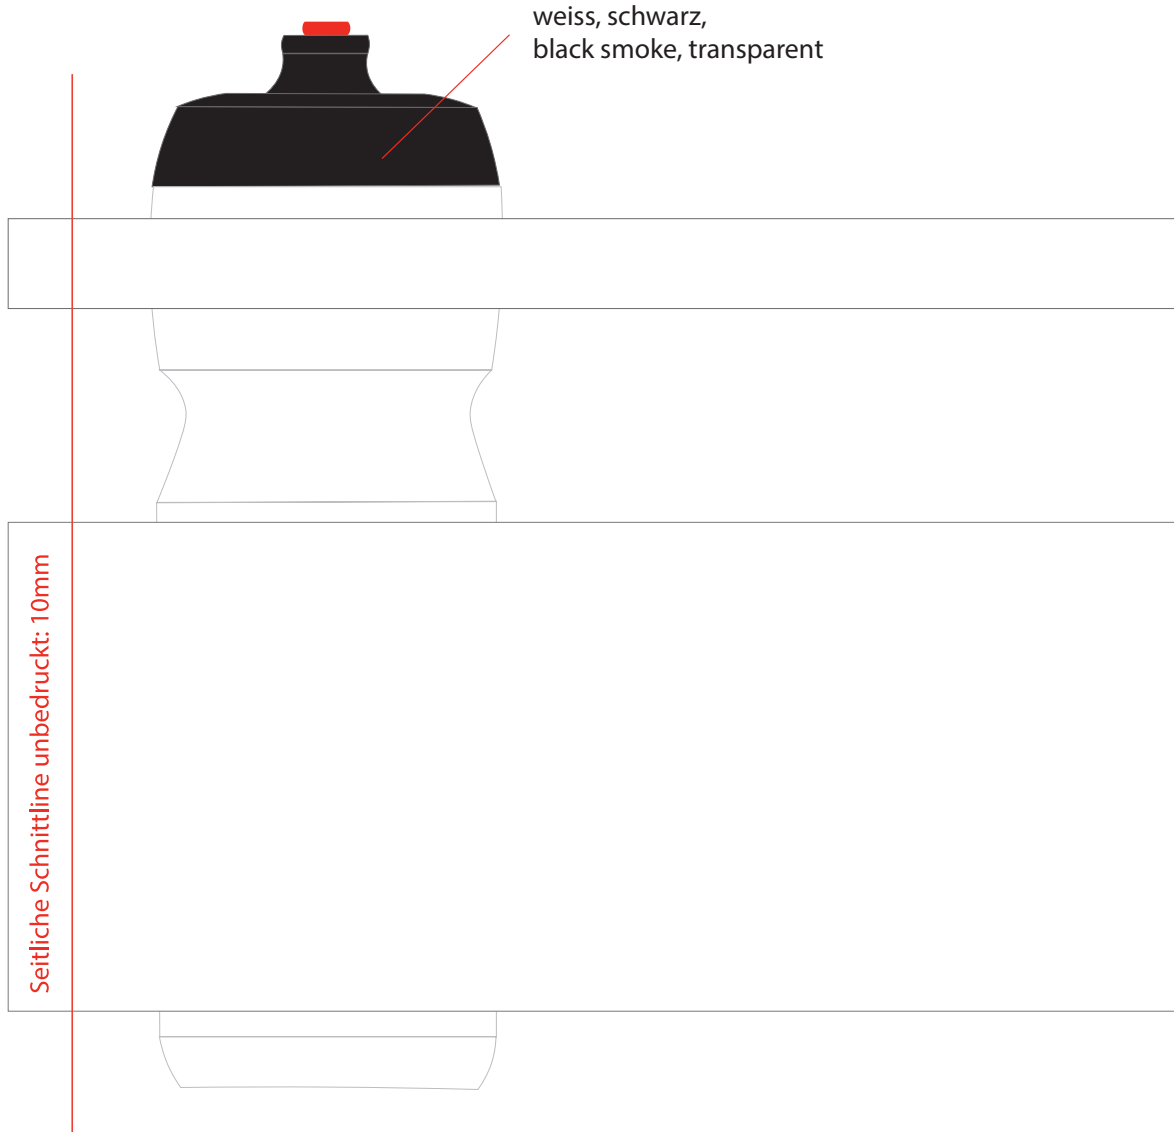

Druckbereich:

M80: 98mm x 235mm / 18mm x 235mm

weiss, schwarz,
black smoke, transparent

Seitliche Schnittlinie unbedruckt: 10mm

Pantone Farbnummern: