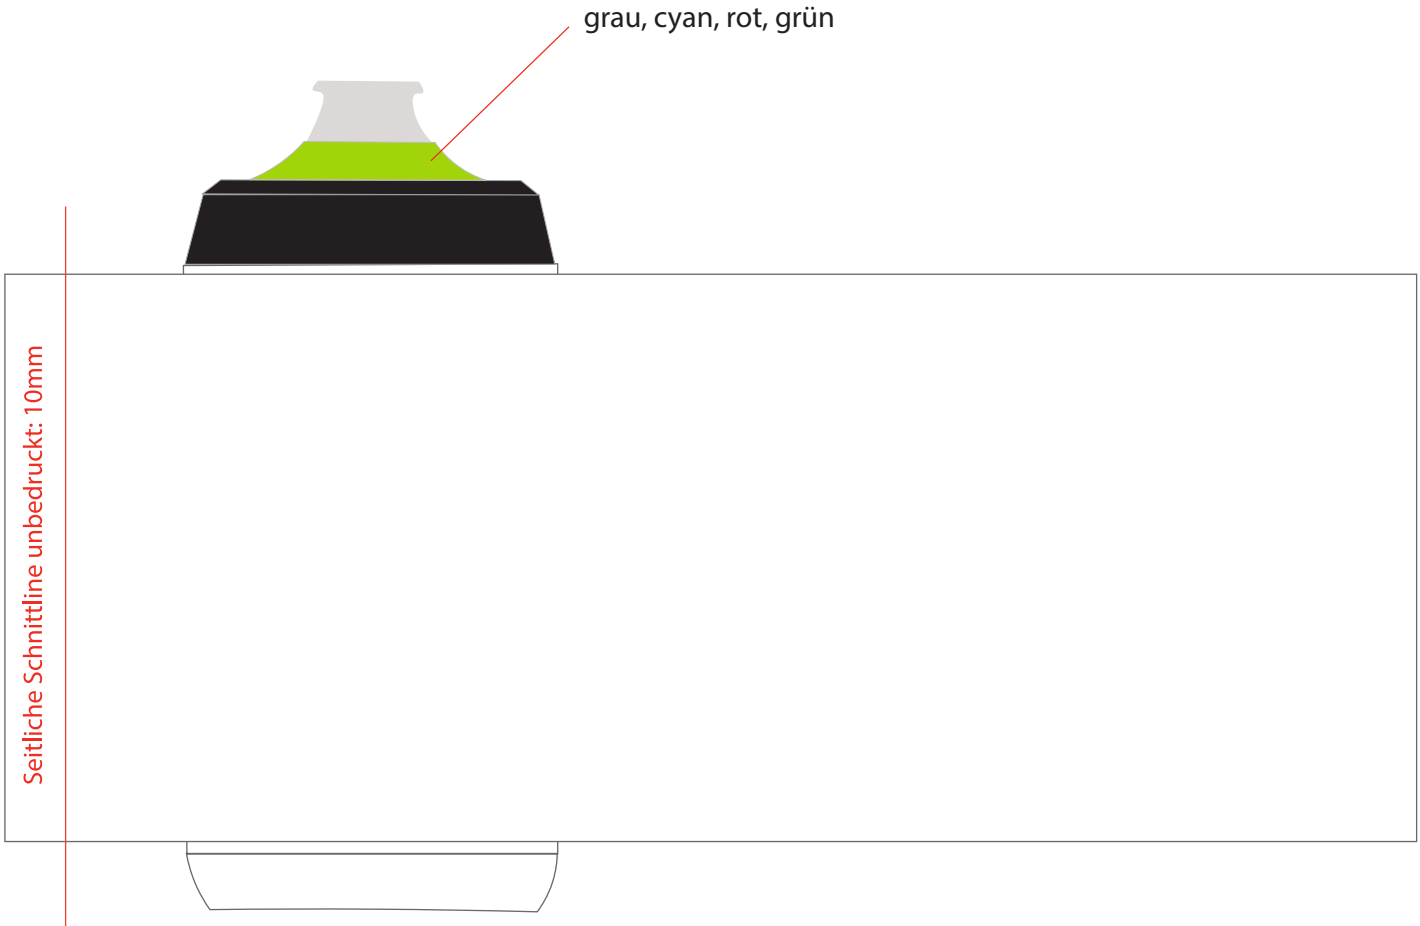

Druckbereich:  
M50: 90mm x 235mm

Pantone Farbnummern: