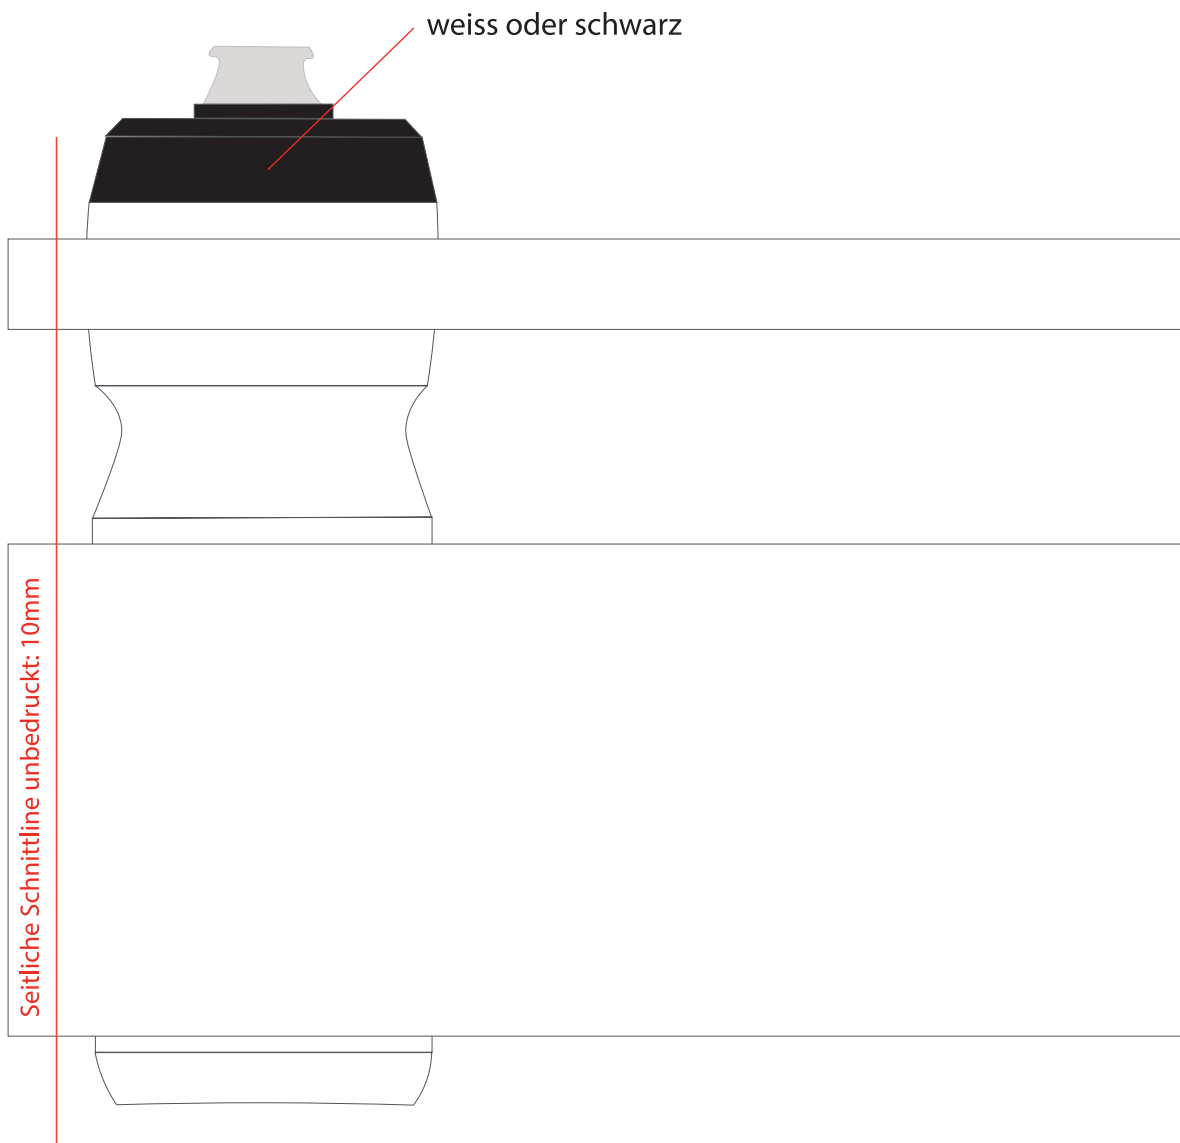

Druckbereich:

M80: 98mm x 235mm / 18mm x 235mm

Pantone Farbnummern: