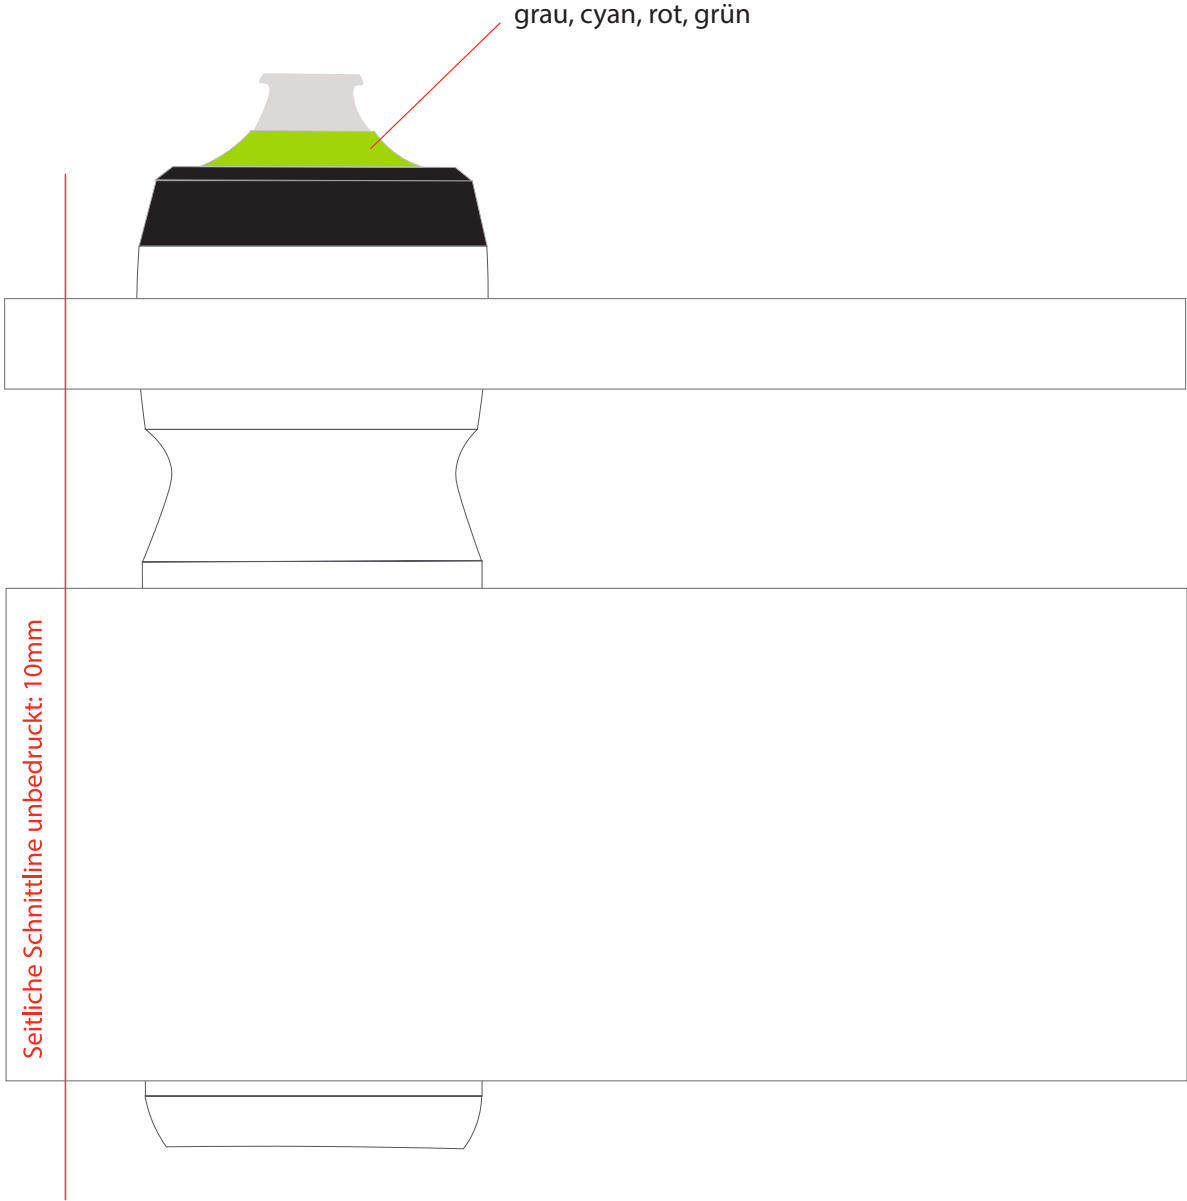

Druckbereich:  
M80: 98mm x 235mm / 18mm x 235mm

Pantone Farbnummern: