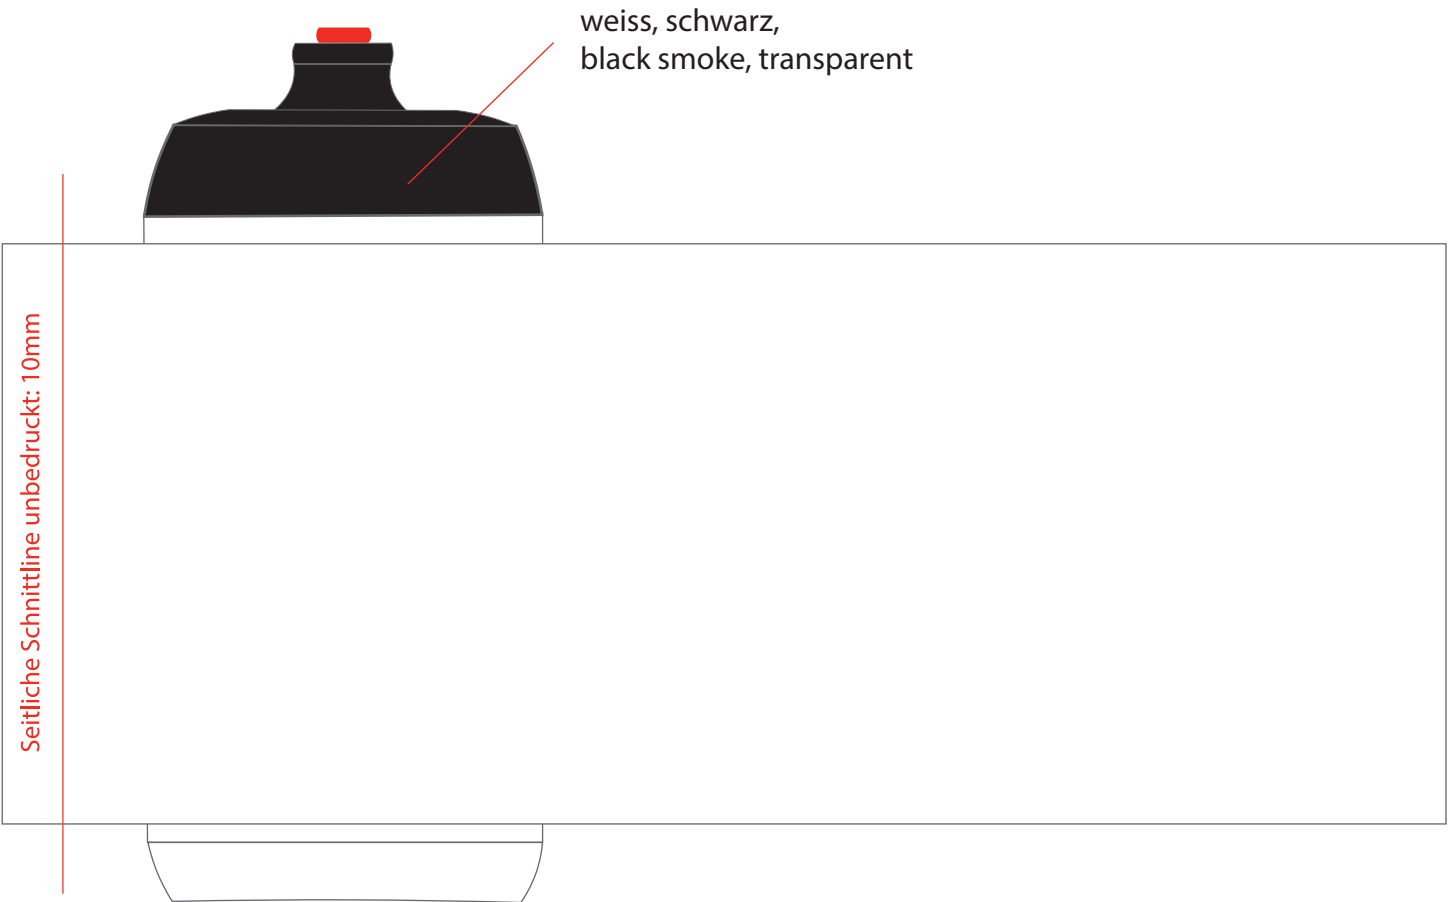

Druckbereich:

M50: 90mm x 235mm

Pantone Farbnummern: